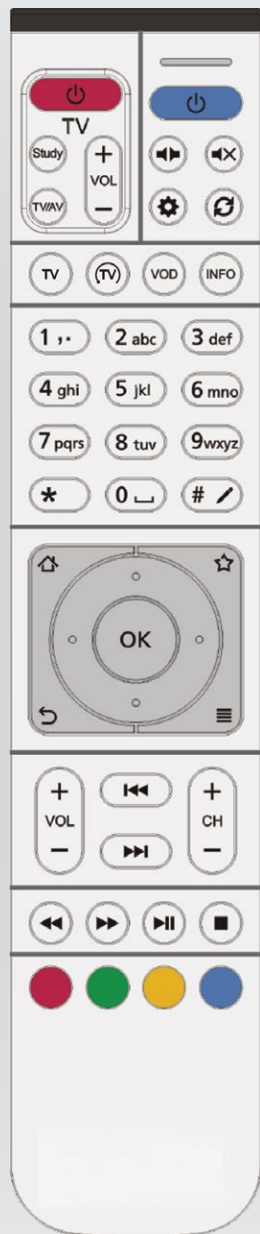

NOVE OPCIJE NA VAŠEM DALJINSKOM UPRAVLJAČU

iris^{TV}

VAŠ
DALJINAC
POSTAJE
MOĆNIJI

U zavisnosti od modela koji trenutno koristite, nove opcije daljinskog upravljača prikazane su u tabeli.

Nove funkcionalnosti

Dugme	Opis	Dugme
	Moj nalog	
	Slika u slici	
	Izbor jezika za audio	
	Teletekst	
	Zaključavanje kanala	
	Gledanje sadržaja na drugom uređaju	
	Povratak na poslednje gledani TV kanal/Gledanje sadržaja ispočetka	
-	Radio	
	Informacije o gledanom TV sadržaju/kanalu	
	Brzo premotavanje unazad/pregled TV sadržaja za po jedan dan unazad	
	Brzo premotavanje unapred/pregled TV sadržaja za po jedan dan unapred	
	Povratak na prethodnu stranu/emisiju	
	Prelazak na sledeću stranu/emisiju	
	Moj TV	
	Dodavanje kanala na listu omiljenih/ Brisanje kanala iz liste omiljenih	
	Prikaz glavnog menija	
-	Pretraga sadržaja	
-	Ponuda paketa i usluga	

Podsetnik za često korišćene opcije

Dugme	Opis	Dugme
	TV vodič	
	Pauziranje/puštanje sadržaja	
	Zaustavljanje sadržaja	
	Video klub	
	Povratak na prethodni meni/stranu	

Opcije za koje nije predviđeno dugme na daljinskom upravljaču možete pronaći u iris TV meniju.